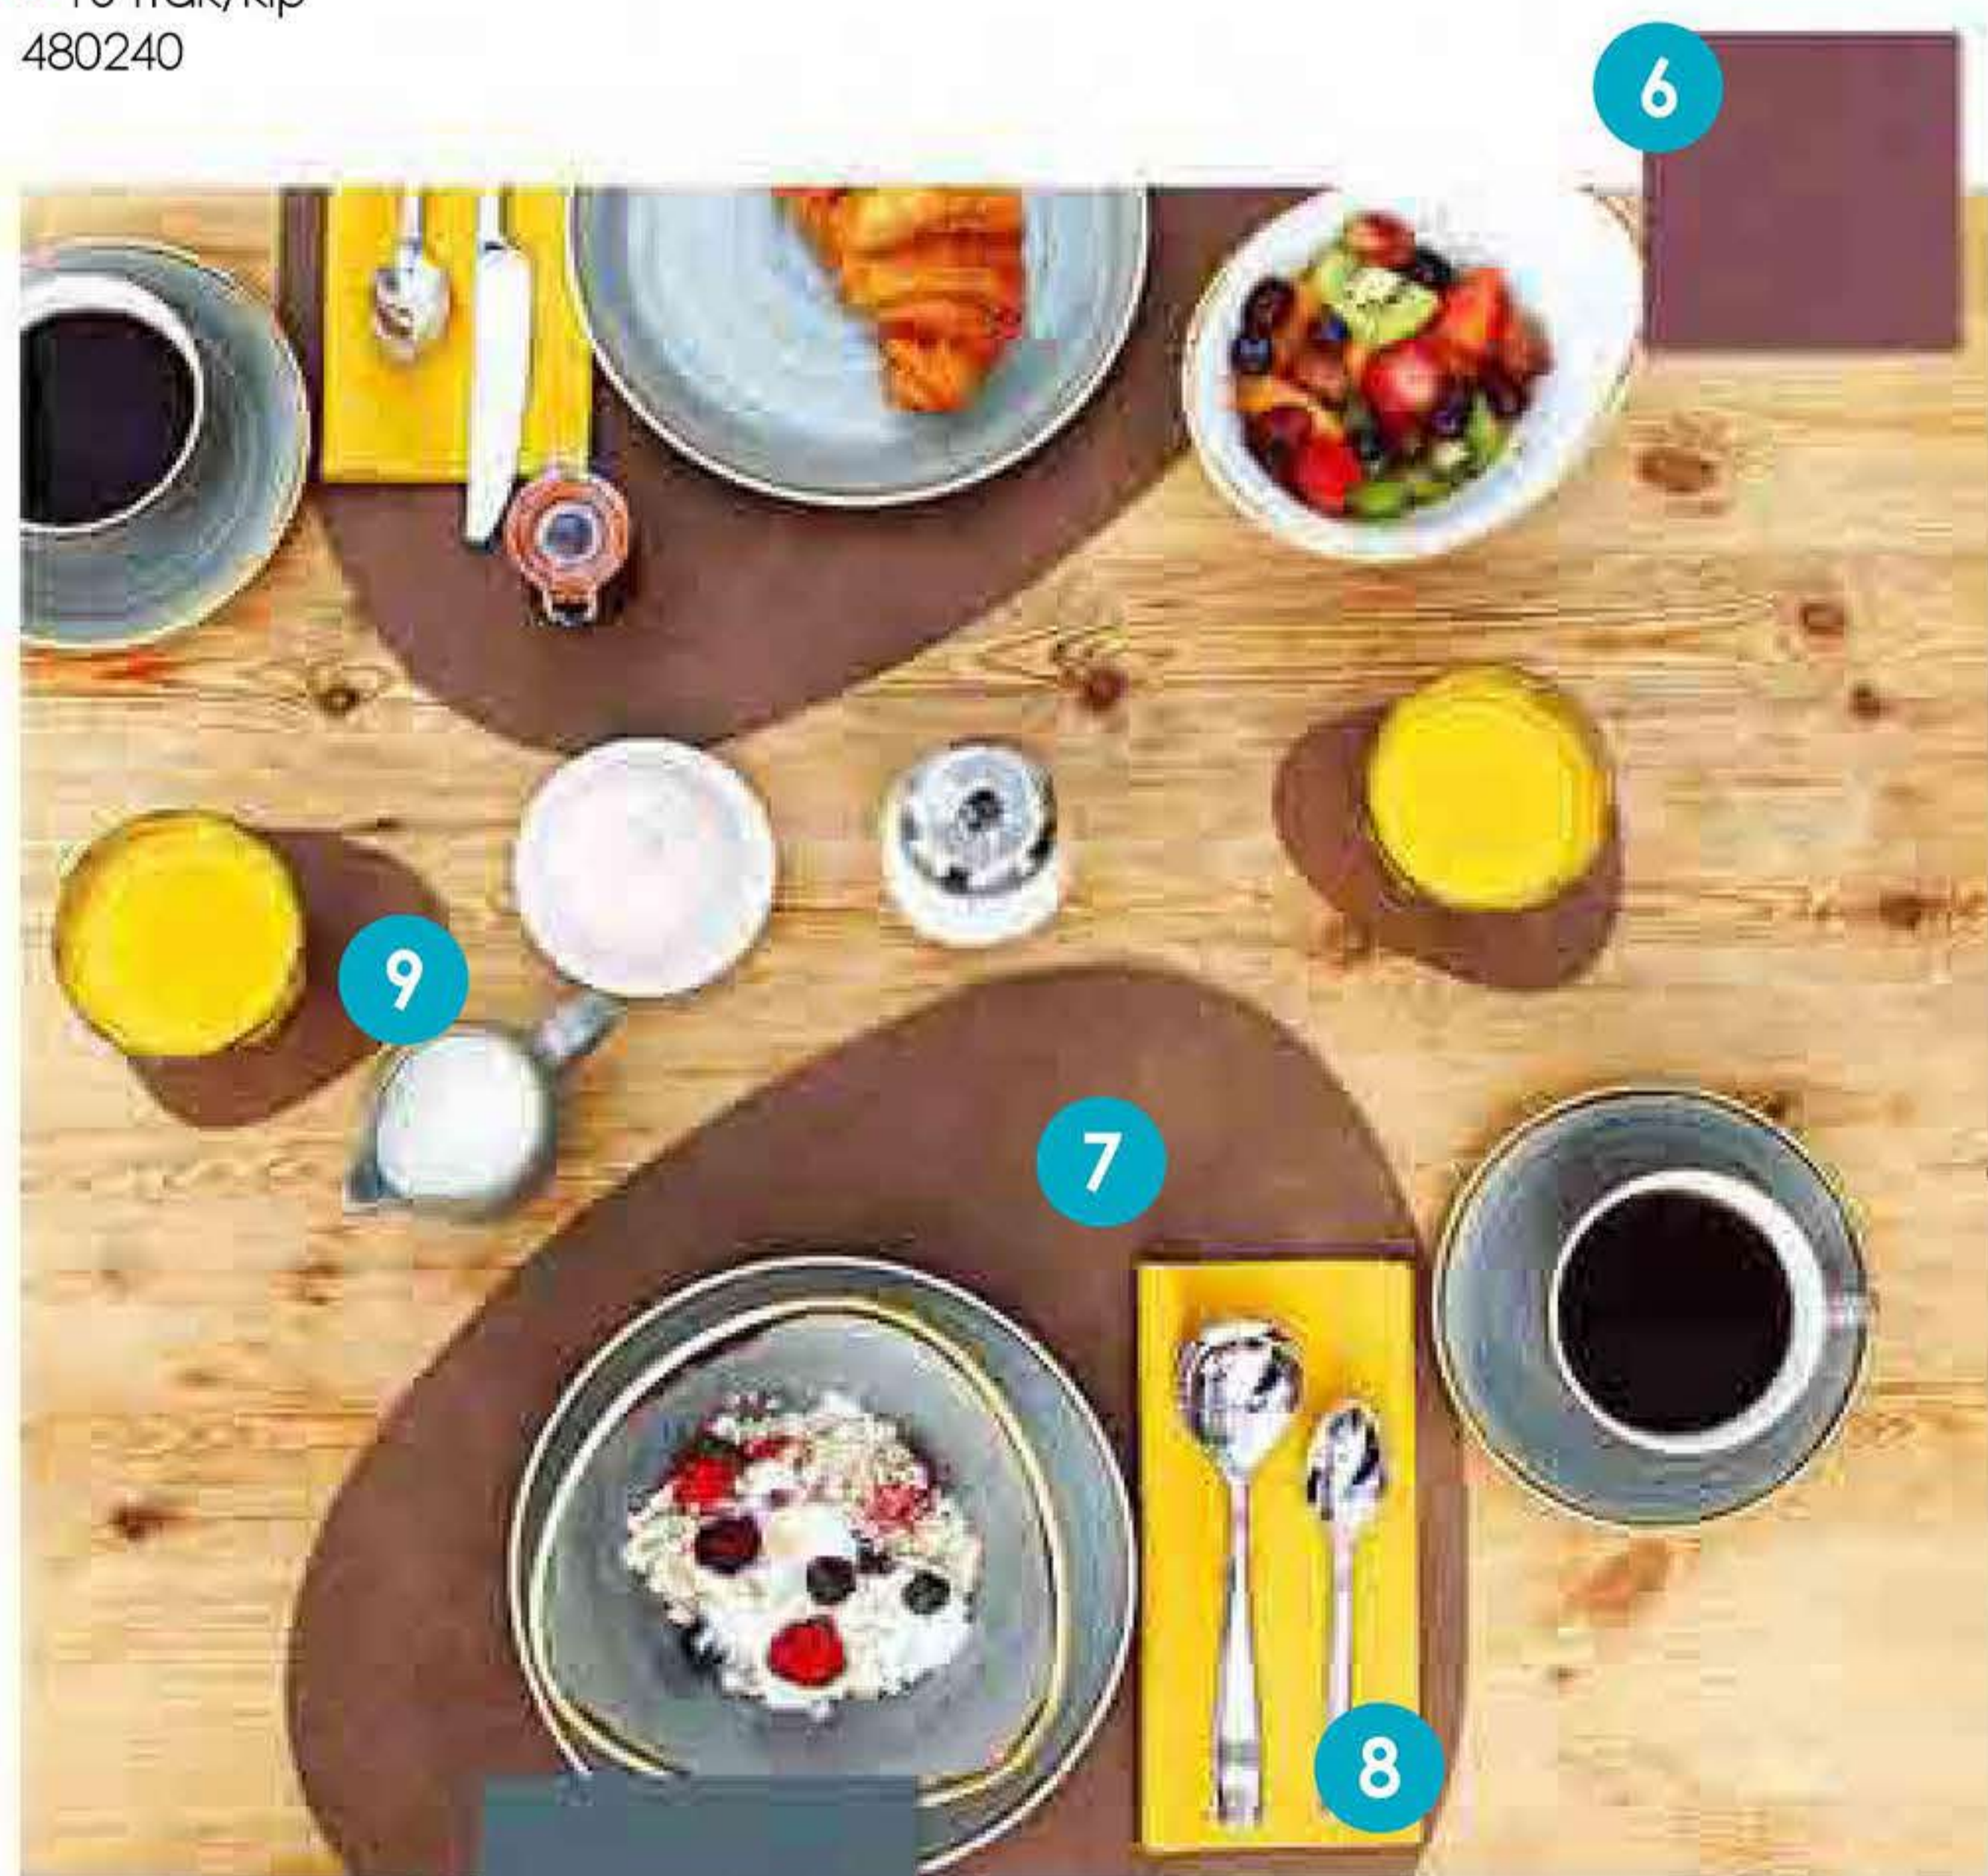

10. Duni Dunisoff Πετσέτα Slate 40x40cm

1. 1 φυλλη με αίσθηση υφάσματος
   - Δίπλωμα 1/4
   - 60 τεμ/πακ
   - 12 πακ/κιβ
2. 480257