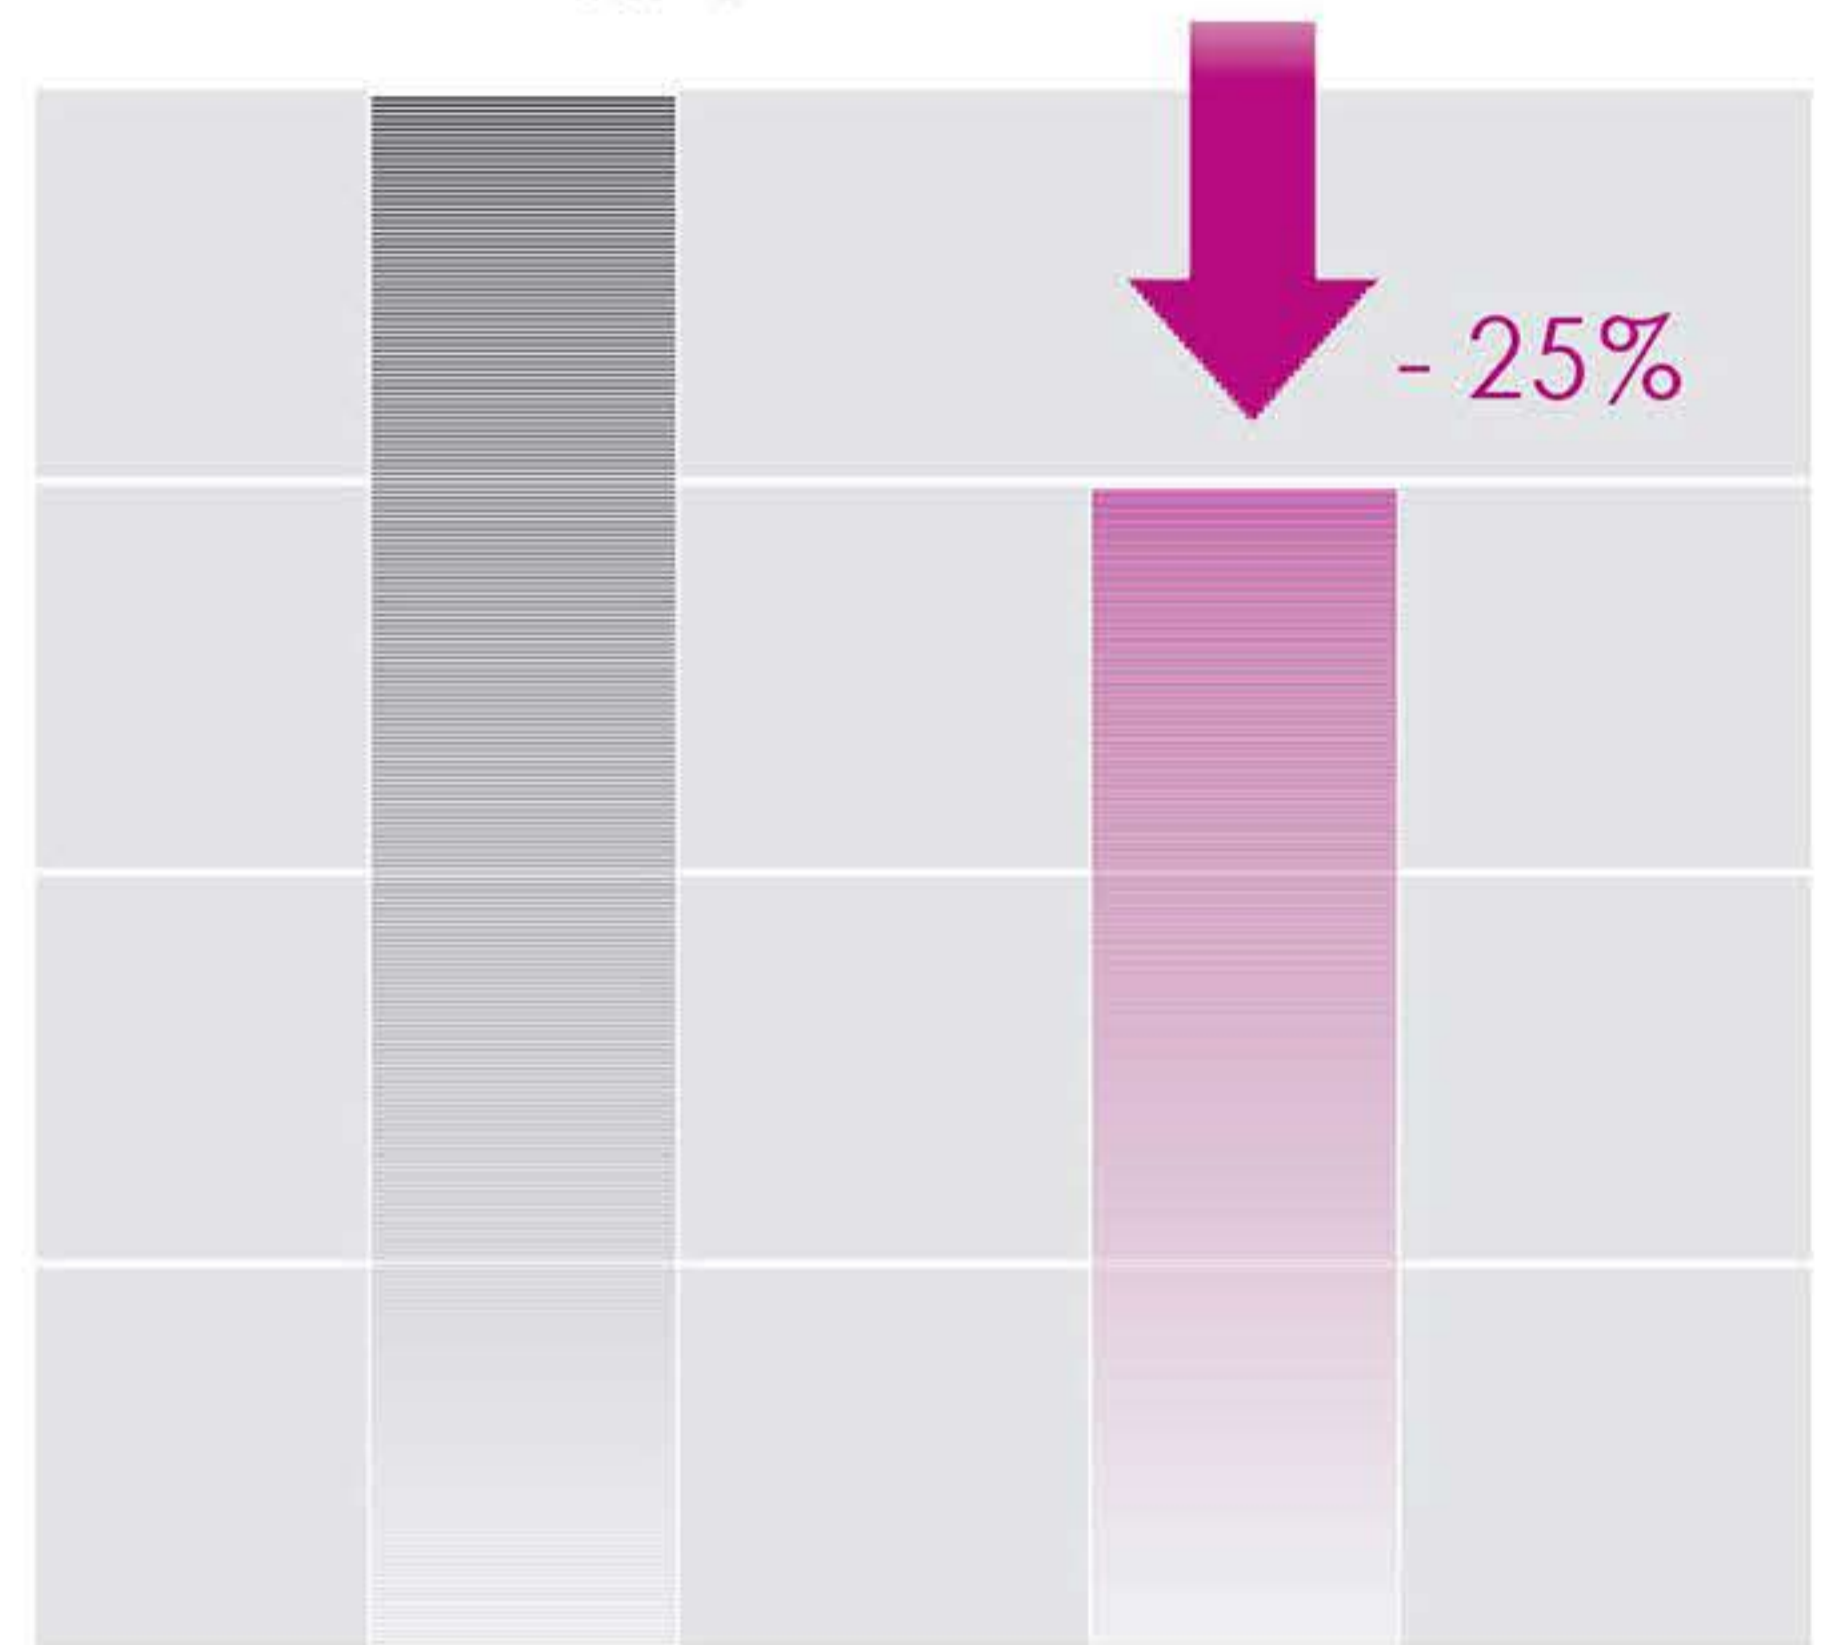

Κατανάλωση χαρτοπετσέτων

Παραδοσιακή συσκευή για χαρτοπετσέτες

Συσκευή Torq για χαρτοπετσέτες Xpressnap