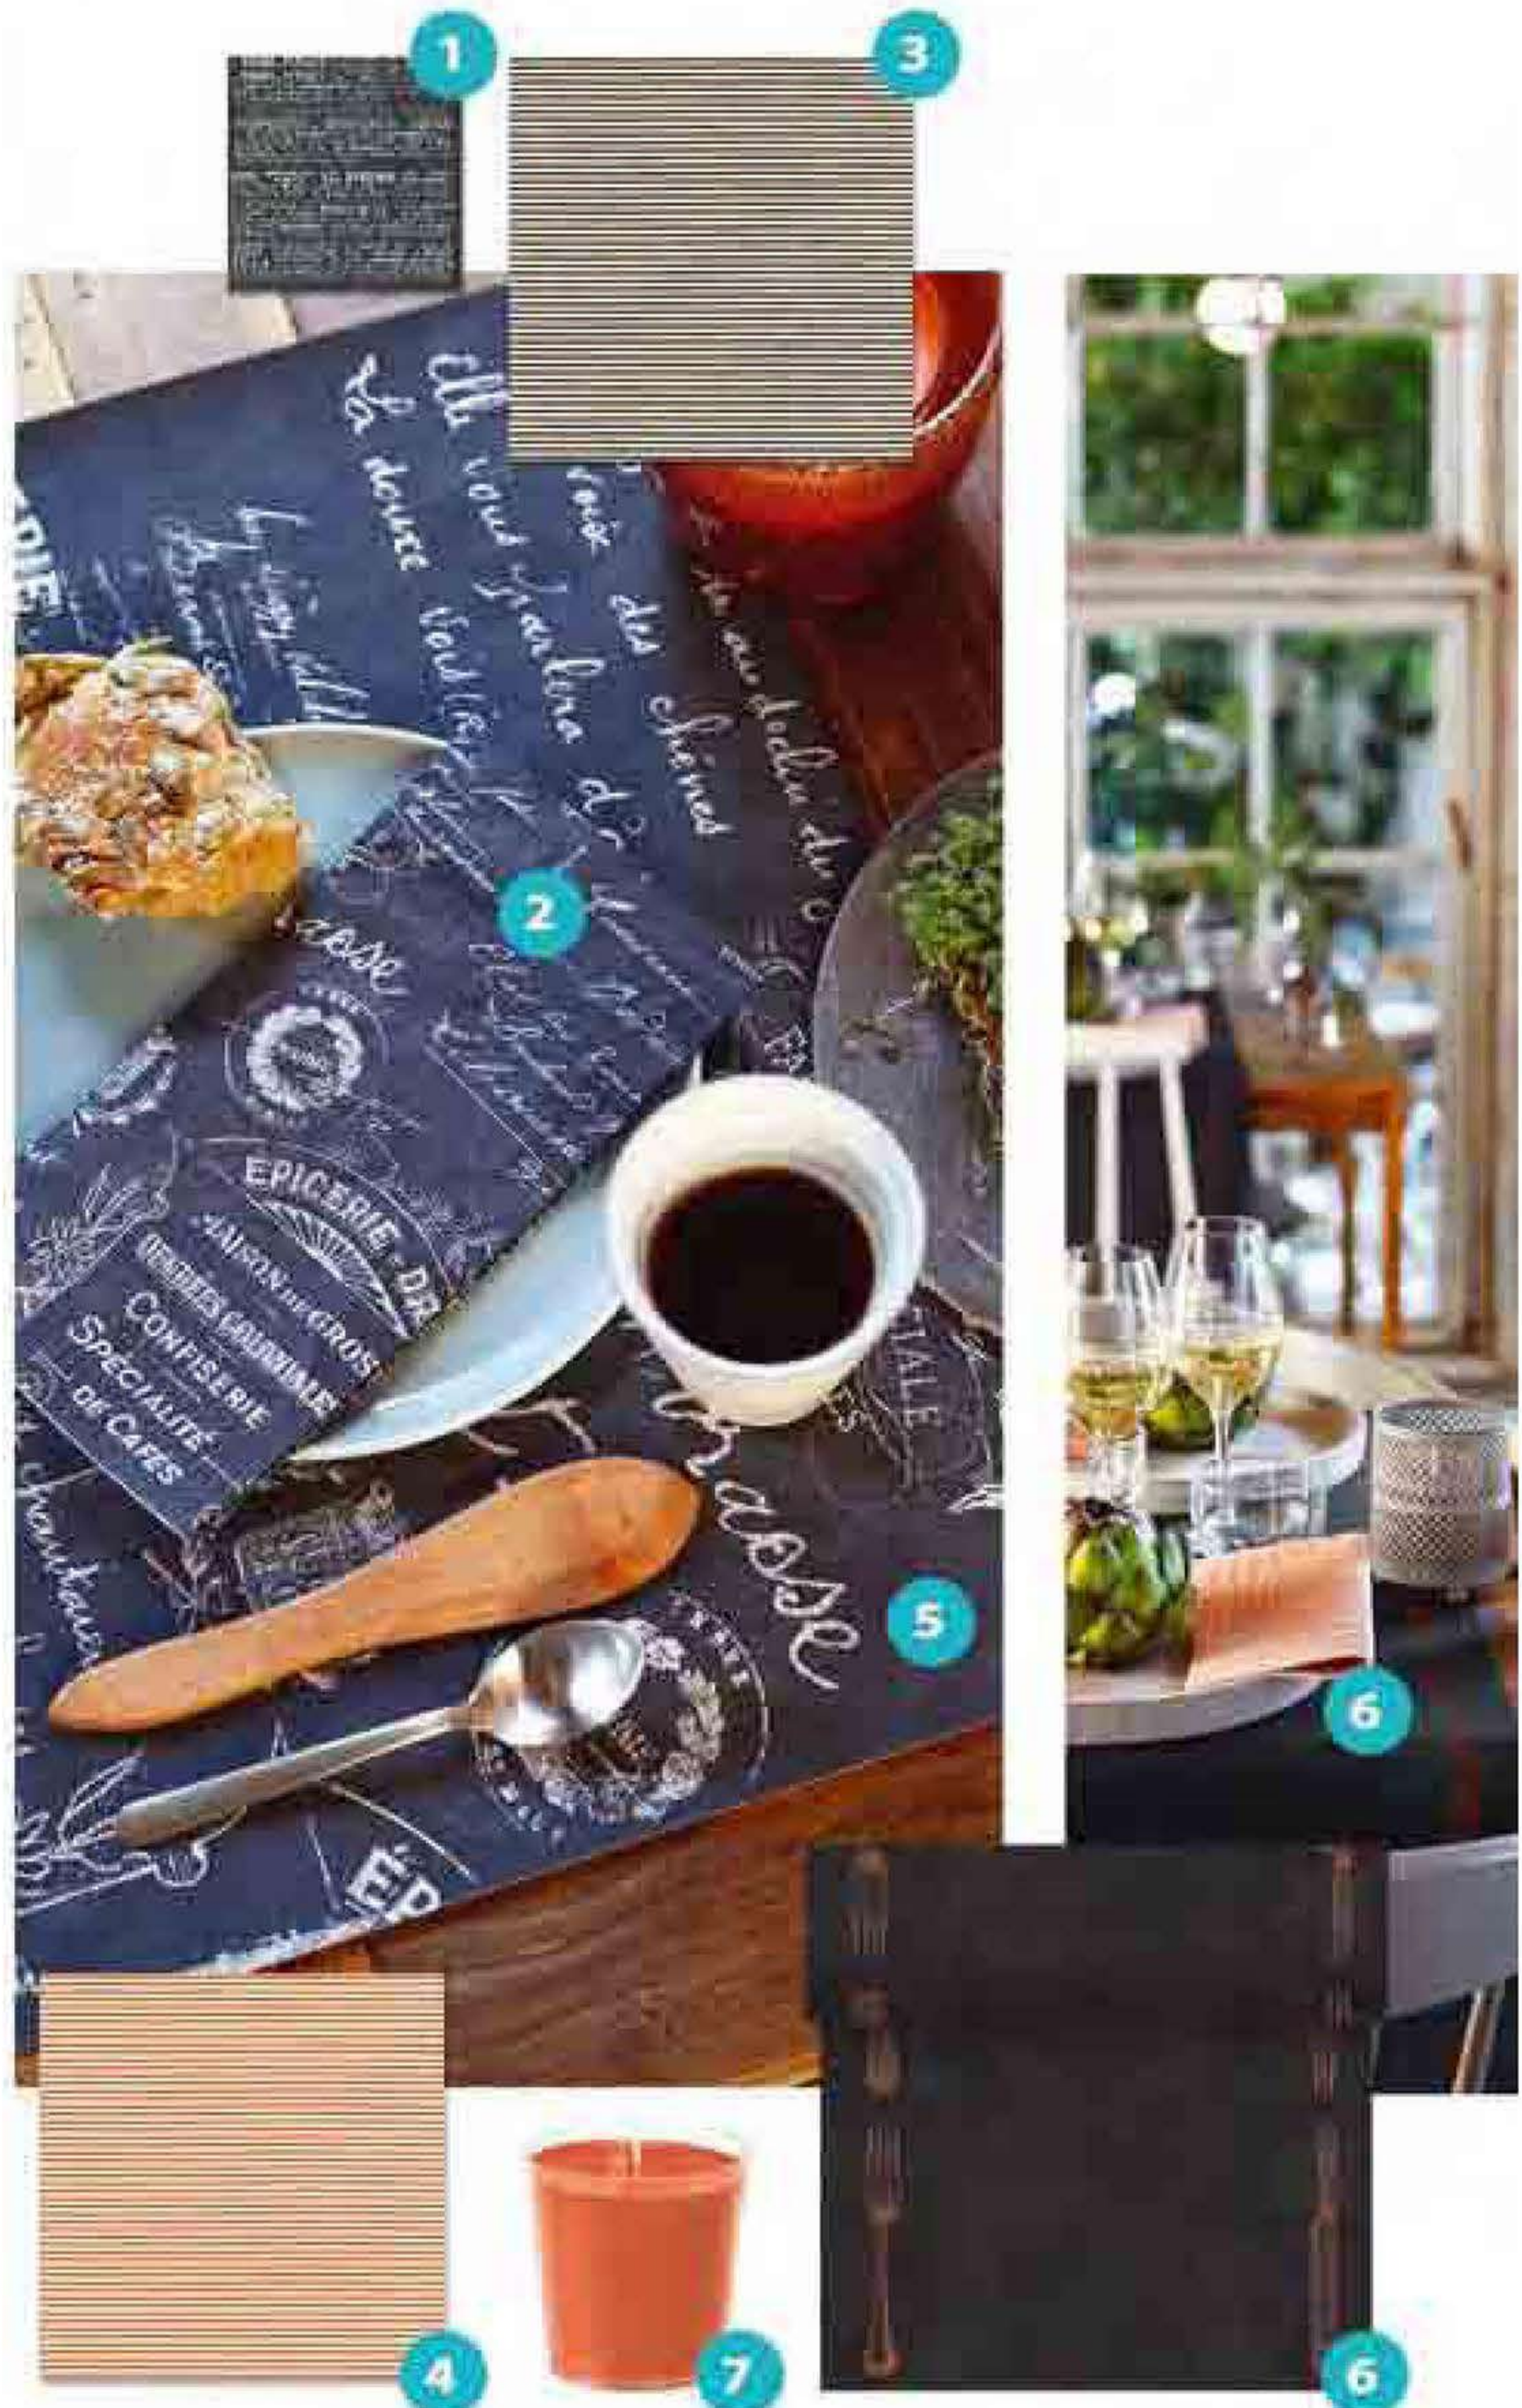

Le Bistro

Σαν στο σπίτι σας!

Η σειρά Le Bistro δημιουργεί ένα περιβάλλον οικείο και κομψό. Επιλέξτε ανάλογα με την περίσταση, σουπλά ή Tête-à-Tête και με τις διαφορετικές επιλογές σε πετσέτες δημιουργήστε μια ξεχωριστή εικόνα για τον επισκέπτη σας. Επιλέξτε να στήσετε 2 σχέδια σουπλά ή πετσέτας εναλλάξ στο τραπέζι για να προσφέρετε μια μοναδική εμπειρία στους πελάτες σας.

1. Duni Bistro Dunisoft Πετσέτα 20x20cm

1. 1 φυλλη με αίσθηση υφάσματος
   - Δίπλωμα 1/4
   - 180 τεμ/πακ
   - 16 πακ/κιβ
2. 481035

2. Duni Bistro Χαρτοπετσέτα 40x40cm

1. 3 φυλλη
   - Δίπλωμα 1/8
   - 250 τεμ/πακ
   - 4 πακ/κιβ
2. 481034

3. Duni Bistro Dunilin Πετσέτα 40x40cm Black

1. 1 φυλλη με αίσθηση υφάσματος
   - Δίπλωμα 1/4
   - 50 τεμ/πακ
   - 12 πακ/κιβ
2. 481036

4. Duni Bistro Dunilin Πετσέτα 40x40cm Red

1. 1 φυλλη με αίσθηση υφάσματος
   - Δίπλωμα 1/4
   - 50 τεμ/πακ
   - 12 πακ/κιβ
2. 481037

5. Duni Bistro Placemat Χάρτινο 30x40cm

1. 1 φυλλη με αίσθηση υφάσματος
   - 250 τεμ/πακ
   - 4 πακ/κιβ
2. 481039

6. Duni Bistro Placemat Tête-À-Tête Ρολό 24m

1. 6 ρολά/κιβ
2. 481041

7. Duni Switch & Shine Κερι Mandarin 30h

1. 6 τεμ/πακ
   - 2 πακ/κιβ
2. 481046